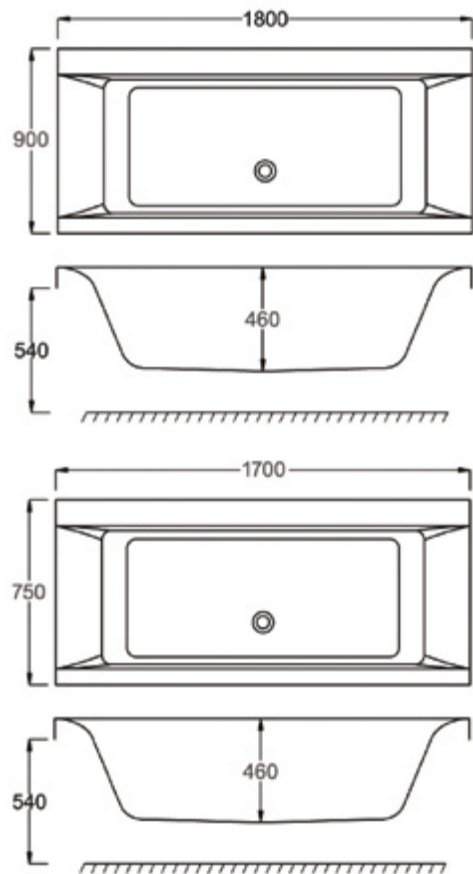

SHESHET

Available Sizes:
150/70 cm.
Anti slip optional

NEW LESHEM

Available Sizes:
 140, 150, 160, 170/70 & 160, 170/75 & 170/80 cm.
 Anti slip optional

BERLIN

Available Sizes:
160/70, 170/70 & 180/80 cm.v
Anti slip optional

[cm]

Model	A	B	C	D	E	F	G	H
170 x 75	170	75	43	8	8	122	24	48
180 x 80	180	80	48	8	7,5	131	24	48
190 x 80	190	80	48	9	9	141	24	48

FORENZA

Available Sizes:
200/90, 190/90 & 180/80 cm.

MAINO

Available Sizes:
170/75 & 180/90 cm.

80x80 R550 L= 90 cm
 80x80 R500 L= 92 cm
 90x90 R550 L= 104 cm
 90x90 R500 L= 106 cm

EXTRA FLAT CORNER SHOWER TRAYS

Available Sizes:

75/75, 80/80, 90/90, 100/100 & 110/110 cm.

80/80, 90/90 & 100/100 available in radius 550 mm.

CLARISSA SHOWER TRAYS

Available Sizes:
 Square: 80/80 & 90/90 cm. Corner: 80/80 & 90/90 cm. R=500 mm. Rectuangular: 100/80 cm.
 Drainage hole: Ø 90 mm.

STREAMLINE RECTANGULAR

Available Sizes:

100/70, 120/70, 90/75, 100/80, 120/90, 140/90 & 160/90 cm.