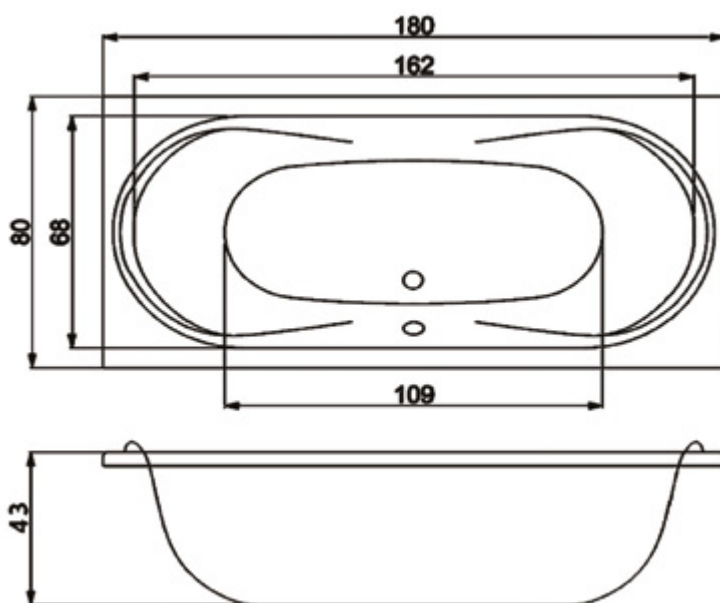

NEW LESHEM

Available Sizes:

140, 150, 160, 170/70 & 160, 170/75 & 170/80 cm.

Anti slip optional

BERLIN

Available Sizes:
160/70, 170/70 & 180/80 cm.v
Anti slip optional

NEW OPAL

Available Sizes:
180/80 cm.
Anti slip optional

SHESHET

Available Sizes:
150/70 cm.
Anti slip optional

NEW LESHEM

Available Sizes:
 140, 150, 160, 170/70 & 160, 170/75 & 170/80 cm.
 Anti slip optional

BERLIN

Available Sizes:
160/70, 170/70 & 180/80 cm.v
Anti slip optional

[cm]

Model	A	B	C	D	E	F	G	H
170 x 75	170	75	43	8	8	122	24	48
180 x 80	180	80	48	8	7,5	131	24	48
190 x 80	190	80	48	9	9	141	24	48

FORENZA

Available Sizes:
200/90, 190/90 & 180/80 cm.

MAINO

Available Sizes:
170/75 & 180/90 cm.

80x80 R550 L= 90 cm
 80x80 R500 L= 92 cm
 90x90 R550 L= 104 cm
 90x90 R500 L= 106 cm

EXTRA FLAT CORNER SHOWER TRAYS

Available Sizes:

75/75, 80/80, 90/90, 100/100 & 110/110 cm.

80/80, 90/90 & 100/100 available in radius 550 mm.