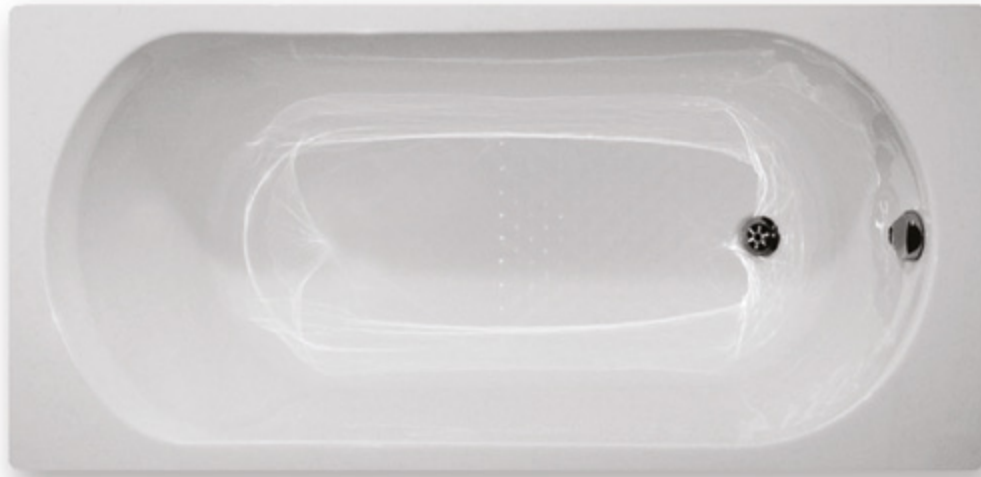

SYMMETRIC

Available Sizes:
150/70, 160/70, 170/70, 170/80 & 180/80 cm.

MAX

Available Sizes:
140, 150, 160, 170/70 cm.
Anti slip optional

NEW ODEM

Available Sizes:
160, 170/70 & 160, 170/75 & 170/80 cm.
Anti slip optional

NEW LESHEM

Available Sizes:

140, 150, 160, 170/70 & 160, 170/75 & 170/80 cm.

Anti slip optional

BERLIN

Available Sizes:
160/70, 170/70 & 180/80 cm.v
Anti slip optional

NEW OPAL

Available Sizes:
180/80 cm.
Anti slip optional

SHESHET

Available Sizes:
150/70 cm.
Anti slip optional

NEW LESHEM

Available Sizes:
 140, 150, 160, 170/70 & 160, 170/75 & 170/80 cm.
 Anti slip optional

BERLIN

Available Sizes:
160/70, 170/70 & 180/80 cm.v
Anti slip optional