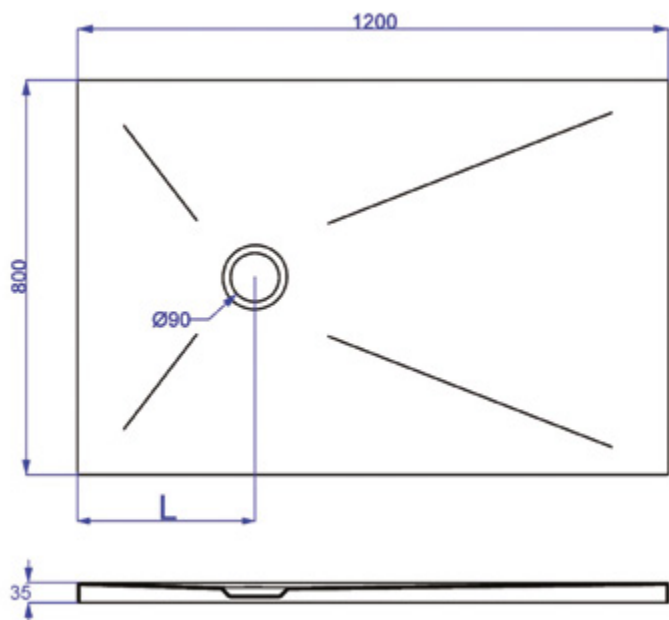

SHESHET

Available Sizes:
150/70 cm.
Anti slip optional

NEW LESHEM

Available Sizes:
 140, 150, 160, 170/70 & 160, 170/75 & 170/80 cm.
 Anti slip optional

BERLIN

Available Sizes:
160/70, 170/70 & 180/80 cm.v
Anti slip optional

[cm]

Model	A	B	C	D	E	F	G	H
170 x 75	170	75	43	8	8	122	24	48
180 x 80	180	80	48	8	7,5	131	24	48
190 x 80	190	80	48	9	9	141	24	48

FORENZA

Available Sizes:
200/90, 190/90 & 180/80 cm.

MAINO

Available Sizes:
170/75 & 180/90 cm.

ZEN

Available Sizes:
100/100 & 90/90 cm.

Zen	L
1000X800	300
1200X800 1200X900	360
1400X800 1400X900	420
1600X800 1600X900	480

ZEN RECTANGULAR

Available Sizes:
100/80, 120/80, 140/80, 160/80, 120/90, 140/90 & 160/90 cm.

80x80 R550 L= 90 cm
 80x80 R500 L= 92 cm
 90x90 R550 L= 104 cm
 90x90 R500 L= 106 cm

EXTRA FLAT CORNER SHOWER TRAYS

Available Sizes:

75/75, 80/80, 90/90, 100/100 & 110/110 cm.

80/80, 90/90 & 100/100 available in radius 550 mm.