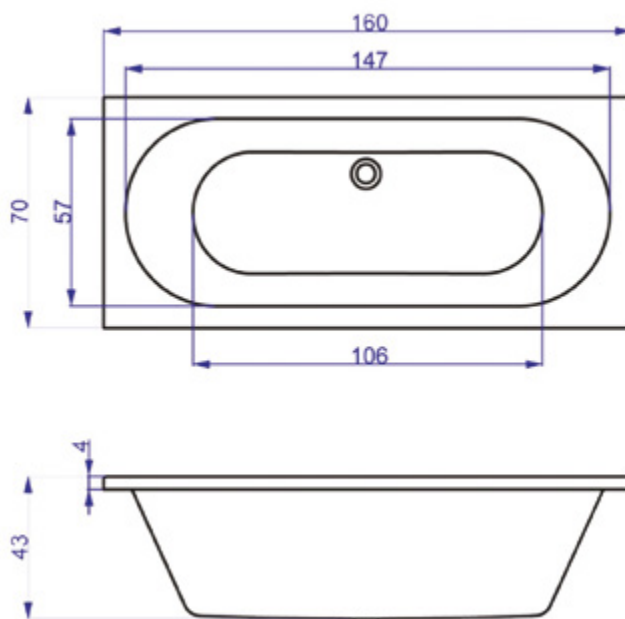

[cm]

Model	A	B	C	D	E	F	G	H
180 x 80	180	80	50	7,5	7,5	112	21	48
190 x 90	188	88	60	7,9	7,9	120	24	46

OVAL

Available Sizes:
180 / 80 & 190 / 90 cm.

CUBIC SYMMETRIC FAMILY

Available Sizes:
160/75, 170/75, 180/80, 180/90 & 190 / 90 cm.
Anti slip optional

CUBIC FAMILY

Available Sizes:
 140, 150, 160, 170/70, 170/75 & 160, 170, 180/80cm.
 Anti slip optional

CLARISSA BIG

Available Sizes:
170/75, & 180 / 80 cm.

CLARISSA

Available Sizes:

110/70, 120/70, 130/70, 140/70, 160/70 & 170/70 cm.

SYMMETRIC

Available Sizes:
150/70, 160/70, 170/70, 170/80 & 180/80 cm.

MAX

Available Sizes:
140, 150, 160, 170/70 cm.
Anti slip optional

NEW ODEM

Available Sizes:
160, 170/70 & 160, 170/75 & 170/80 cm.
Anti slip optional

80x80 R550 L= 90 cm
 80x80 R500 L= 92 cm
 90x90 R550 L= 104 cm
 90x90 R500 L= 106 cm

EXTRA FLAT CORNER SHOWER TRAYS

Available Sizes:

75/75, 80/80, 90/90, 100/100 & 110/110 cm.

80/80, 90/90 & 100/100 available in radius 550 mm.