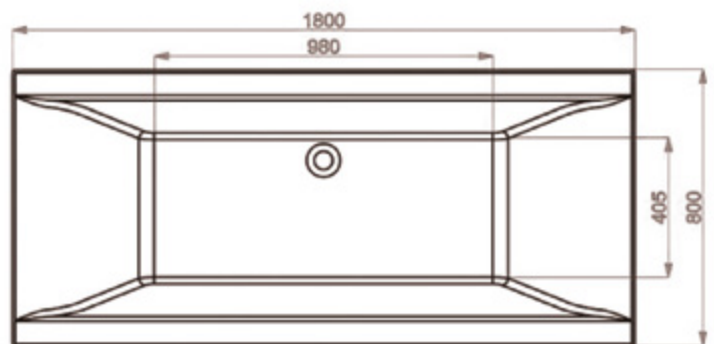

[cm]

Model	A	B	C	D	E	F	G	H
180 x 80	180	80	50	7,5	7,5	112	21	48
190 x 90	188	88	60	7,9	7,9	120	24	46

OVAL

Available Sizes:
180 / 80 & 190 / 90 cm.

CUBIC SYMMETRIC FAMILY

Available Sizes:
160/75, 170/75, 180/80, 180/90 & 190 / 90 cm.
Anti slip optional

CUBIC FAMILY

Available Sizes:
 140, 150, 160, 170/70, 170/75 & 160, 170, 180/80cm.
 Anti slip optional

CLARISSA BIG

Available Sizes:
170/75, & 180 / 80 cm.

CLARISSA

Available Sizes:

110/70, 120/70, 130/70, 140/70, 160/70 & 170/70 cm.

SYMMETRIC

Available Sizes:
150/70, 160/70, 170/70, 170/80 & 180/80 cm.

MAX

Available Sizes:
140, 150, 160, 170/70 cm.
Anti slip optional

NEW ODEM

Available Sizes:
160, 170/70 & 160, 170/75 & 170/80 cm.
Anti slip optional

80x80 R550 L= 90 cm
 80x80 R500 L= 92 cm
 90x90 R550 L= 104 cm
 90x90 R500 L= 106 cm

EXTRA FLAT CORNER SHOWER TRAYS

Available Sizes:

75/75, 80/80, 90/90, 100/100 & 110/110 cm.

80/80, 90/90 & 100/100 available in radius 550 mm.