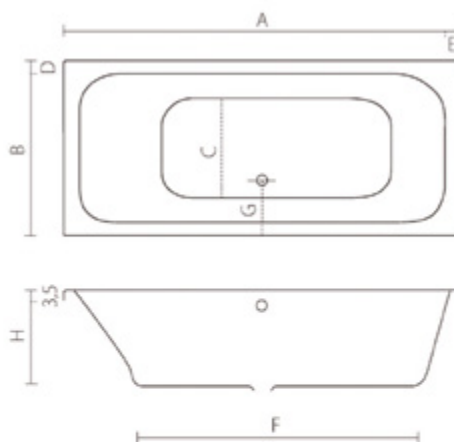

SHESHET

Available Sizes:
150/70 cm.
Anti slip optional

NEW LESHEM

Available Sizes:
 140, 150, 160, 170/70 & 160, 170/75 & 170/80 cm.
 Anti slip optional

BERLIN

Available Sizes:
160/70, 170/70 & 180/80 cm.v
Anti slip optional

[cm]

Model	A	B	C	D	E	F	G	H
170 x 75	170	75	43	8	8	122	24	48
180 x 80	180	80	48	8	7,5	131	24	48
190 x 80	190	80	48	9	9	141	24	48

FORENZA

Available Sizes:
200/90, 190/90 & 180/80 cm.

MAINO

Available Sizes:
170/75 & 180/90 cm.

80x80 R550 L= 90 cm
 80x80 R500 L= 92 cm
 90x90 R550 L= 104 cm
 90x90 R500 L= 106 cm

EXTRA FLAT CORNER SHOWER TRAYS

Available Sizes:

75/75, 80/80, 90/90, 100/100 & 110/110 cm.

80/80, 90/90 & 100/100 available in radius 550 mm.

CLARISSA SHOWER TRAYS

Available Sizes:
 Square: 80/80 & 90/90 cm. Corner: 80/80 & 90/90 cm. R=500 mm. Rectuangular: 100/80 cm.
 Drainage hole: Ø 90 mm.

STREAMLINE RECTANGULAR

Available Sizes:

100/70, 120/70, 90/75, 100/80, 120/90, 140/90 & 160/90 cm.