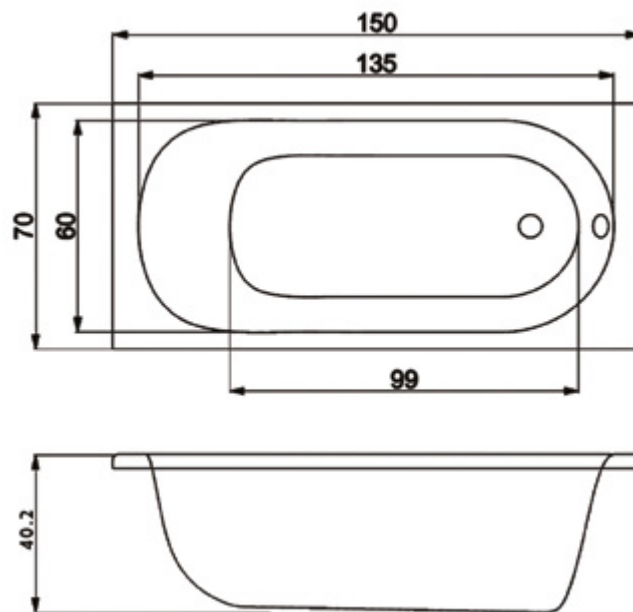

NEW LESHEM

Available Sizes:

140, 150, 160, 170/70 & 160, 170/75 & 170/80 cm.

Anti slip optional

BERLIN

Available Sizes:
160/70, 170/70 & 180/80 cm.v
Anti slip optional

NEW OPAL

Available Sizes:
180/80 cm.
Anti slip optional

SHESHET

Available Sizes:
150/70 cm.
Anti slip optional

NEW LESHEM

Available Sizes:
 140, 150, 160, 170/70 & 160, 170/75 & 170/80 cm.
 Anti slip optional

BERLIN

Available Sizes:
160/70, 170/70 & 180/80 cm.v
Anti slip optional

[cm]

Model	A	B	C	D	E	F	G	H
170 x 75	170	75	43	8	8	122	24	48
180 x 80	180	80	48	8	7,5	131	24	48
190 x 80	190	80	48	9	9	141	24	48

FORENZA

Available Sizes:
200/90, 190/90 & 180/80 cm.

MAINO

Available Sizes:
170/75 & 180/90 cm.

80x80 R550 L= 90 cm
 80x80 R500 L= 92 cm
 90x90 R550 L= 104 cm
 90x90 R500 L= 106 cm

EXTRA FLAT CORNER SHOWER TRAYS

Available Sizes:

75/75, 80/80, 90/90, 100/100 & 110/110 cm.

80/80, 90/90 & 100/100 available in radius 550 mm.