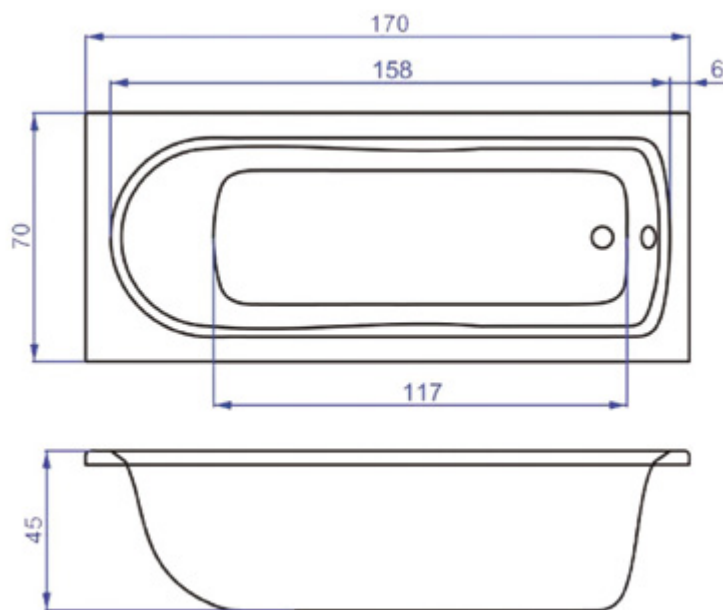

[cm]

Model	A	B	C	D	E	F	G	H
180 x 80	180	80	50	7,5	7,5	112	21	48
190 x 90	188	88	60	7,9	7,9	120	24	46

OVAL

Available Sizes:
180 / 80 & 190 / 90 cm.

CUBIC SYMMETRIC FAMILY

Available Sizes:
160/75, 170/75, 180/80, 180/90 & 190 / 90 cm.
Anti slip optional

CUBIC FAMILY

Available Sizes:
 140, 150, 160, 170/70, 170/75 & 160, 170, 180/80cm.
 Anti slip optional

CLARISSA BIG

Available Sizes:
170/75, & 180 / 80 cm.

CLARISSA

Available Sizes:

110/70, 120/70, 130/70, 140/70, 160/70 & 170/70 cm.

SYMMETRIC

Available Sizes:
150/70, 160/70, 170/70, 170/80 & 180/80 cm.

MAX

Available Sizes:
140, 150, 160, 170/70 cm.
Anti slip optional

NEW ODEM

Available Sizes:
160, 170/70 & 160, 170/75 & 170/80 cm.
Anti slip optional

80x80 R550 L= 90 cm
 80x80 R500 L= 92 cm
 90x90 R550 L= 104 cm
 90x90 R500 L= 106 cm

EXTRA FLAT CORNER SHOWER TRAYS

Available Sizes:

75/75, 80/80, 90/90, 100/100 & 110/110 cm.

80/80, 90/90 & 100/100 available in radius 550 mm.