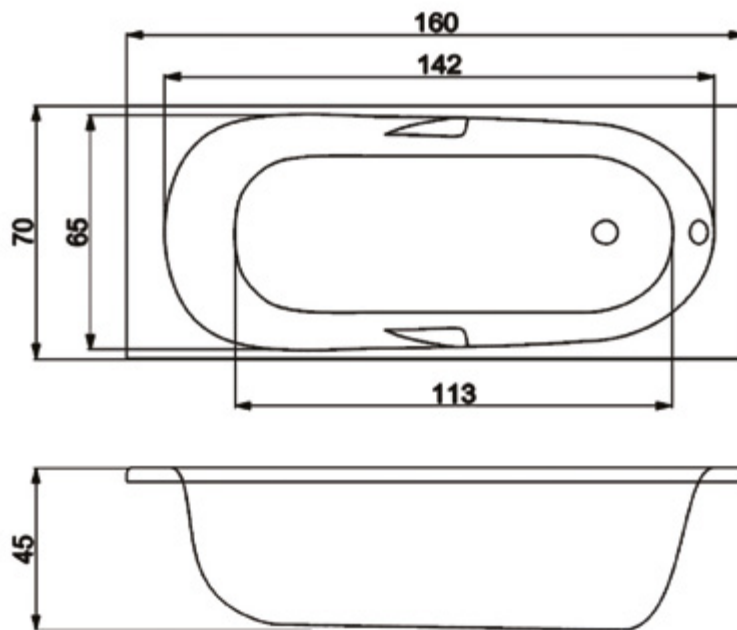

NEW LESHEM

Available Sizes:

140, 150, 160, 170/70 & 160, 170/75 & 170/80 cm.

Anti slip optional

BERLIN

Available Sizes:
160/70, 170/70 & 180/80 cm.v
Anti slip optional

NEW OPAL

Available Sizes:
180/80 cm.
Anti slip optional

SHESHET

Available Sizes:
150/70 cm.
Anti slip optional

NEW LESHEM

Available Sizes:
 140, 150, 160, 170/70 & 160, 170/75 & 170/80 cm.
 Anti slip optional

BERLIN

Available Sizes:
160/70, 170/70 & 180/80 cm.v
Anti slip optional

[cm]

Model	A	B	C	D	E	F	G	H
170 x 75	170	75	43	8	8	122	24	48
180 x 80	180	80	48	8	7,5	131	24	48
190 x 80	190	80	48	9	9	141	24	48

FORENZA

Available Sizes:
200/90, 190/90 & 180/80 cm.

MAINO

Available Sizes:
170/75 & 180/90 cm.

80x80 R550 L= 90 cm
 80x80 R500 L= 92 cm
 90x90 R550 L= 104 cm
 90x90 R500 L= 106 cm

EXTRA FLAT CORNER SHOWER TRAYS

Available Sizes:

75/75, 80/80, 90/90, 100/100 & 110/110 cm.

80/80, 90/90 & 100/100 available in radius 550 mm.