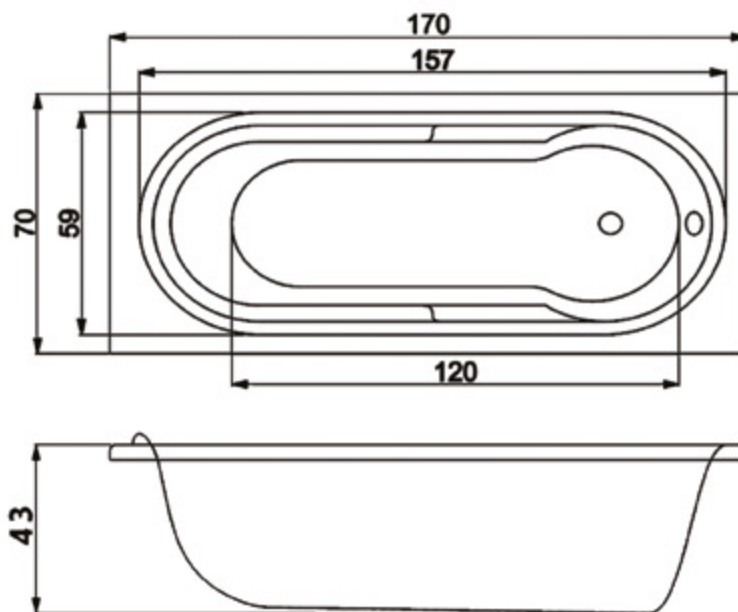

NEW LESHEM

Available Sizes:

140, 150, 160, 170/70 & 160, 170/75 & 170/80 cm.

Anti slip optional

BERLIN

Available Sizes:
160/70, 170/70 & 180/80 cm.v
Anti slip optional

NEW OPAL

Available Sizes:
180/80 cm.
Anti slip optional

SHESHET

Available Sizes:
150/70 cm.
Anti slip optional

NEW LESHEM

Available Sizes:
 140, 150, 160, 170/70 & 160, 170/75 & 170/80 cm.
 Anti slip optional

BERLIN

Available Sizes:
160/70, 170/70 & 180/80 cm.v
Anti slip optional

[cm]

Model	A	B	C	D	E	F	G	H
170 x 75	170	75	43	8	8	122	24	48
180 x 80	180	80	48	8	7,5	131	24	48
190 x 80	190	80	48	9	9	141	24	48

FORENZA

Available Sizes:
200/90, 190/90 & 180/80 cm.

MAINO

Available Sizes:
170/75 & 180/90 cm.

80x80 R550 L= 90 cm
 80x80 R500 L= 92 cm
 90x90 R550 L= 104 cm
 90x90 R500 L= 106 cm

EXTRA FLAT CORNER SHOWER TRAYS

Available Sizes:

75/75, 80/80, 90/90, 100/100 & 110/110 cm.

80/80, 90/90 & 100/100 available in radius 550 mm.