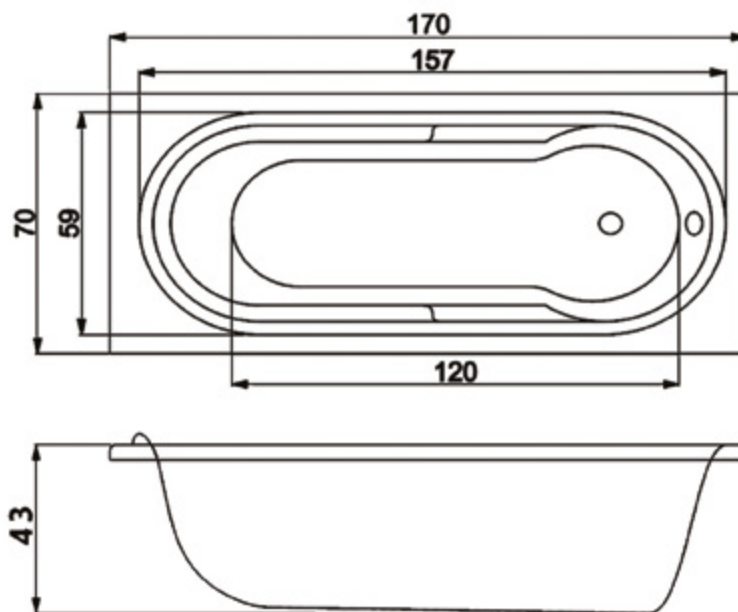

SYMMETRIC

Available Sizes:
150/70, 160/70, 170/70, 170/80 & 180/80 cm.

MAX

Available Sizes:
140, 150, 160, 170/70 cm.
Anti slip optional

NEW ODEM

Available Sizes:
160, 170/70 & 160, 170/75 & 170/80 cm.
Anti slip optional

NEW LESHEM

Available Sizes:

140, 150, 160, 170/70 & 160, 170/75 & 170/80 cm.

Anti slip optional

BERLIN

Available Sizes:
160/70, 170/70 & 180/80 cm.v
Anti slip optional

NEW OPAL

Available Sizes:
180/80 cm.
Anti slip optional

80x80 R550 L= 90 cm
 80x80 R500 L= 92 cm
 90x90 R550 L= 104 cm
 90x90 R500 L= 106 cm

EXTRA FLAT CORNER SHOWER TRAYS

Available Sizes:

75/75, 80/80, 90/90, 100/100 & 110/110 cm.

80/80, 90/90 & 100/100 available in radius 550 mm.

CLARISSA SHOWER TRAYS

Available Sizes:
 Square: 80/80 & 90/90 cm. Corner: 80/80 & 90/90 cm. R=500 mm. Rectuangular: 100/80 cm.
 Drainage hole: Ø 90 mm.

STREAMLINE RECTANGULAR

Available Sizes:

100/70, 120/70, 90/75, 100/80, 120/90, 140/90 & 160/90 cm.