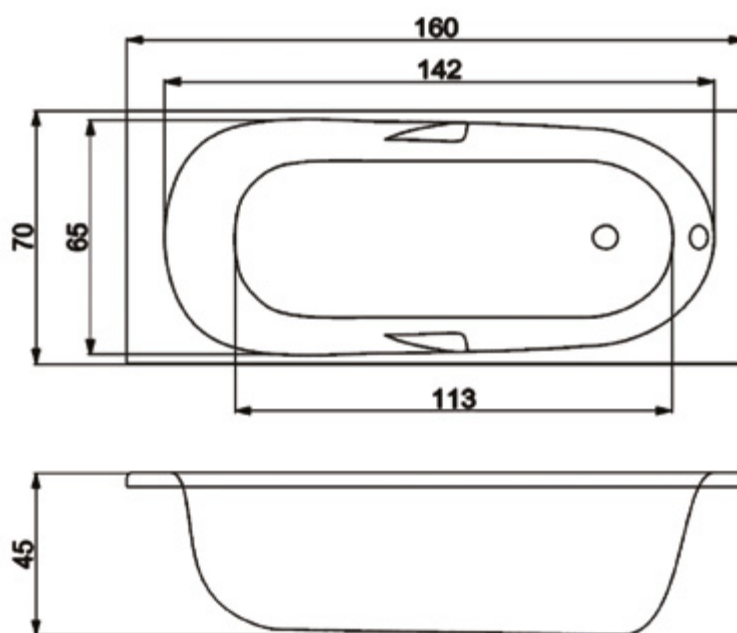

SYMMETRIC

Available Sizes:
150/70, 160/70, 170/70, 170/80 & 180/80 cm.

MAX

Available Sizes:
140, 150, 160, 170/70 cm.
Anti slip optional

NEW ODEM

Available Sizes:
160, 170/70 & 160, 170/75 & 170/80 cm.
Anti slip optional

NEW LESHEM

Available Sizes:

140, 150, 160, 170/70 & 160, 170/75 & 170/80 cm.

Anti slip optional

BERLIN

Available Sizes:
160/70, 170/70 & 180/80 cm.v
Anti slip optional

NEW OPAL

Available Sizes:
180/80 cm.
Anti slip optional

[cm]

Model	A	B	C	D	E	F	G	H
170 x 75	170	75	43	8	8	122	24	48
180 x 80	180	80	48	8	7,5	131	24	48
190 x 80	190	80	48	9	9	141	24	48

FORENZA

Available Sizes:
200/90, 190/90 & 180/80 cm.

MAINO

Available Sizes:
170/75 & 180/90 cm.

80x80 R550 L= 90 cm
 80x80 R500 L= 92 cm
 90x90 R550 L= 104 cm
 90x90 R500 L= 106 cm

EXTRA FLAT CORNER SHOWER TRAYS

Available Sizes:

75/75, 80/80, 90/90, 100/100 & 110/110 cm.

80/80, 90/90 & 100/100 available in radius 550 mm.