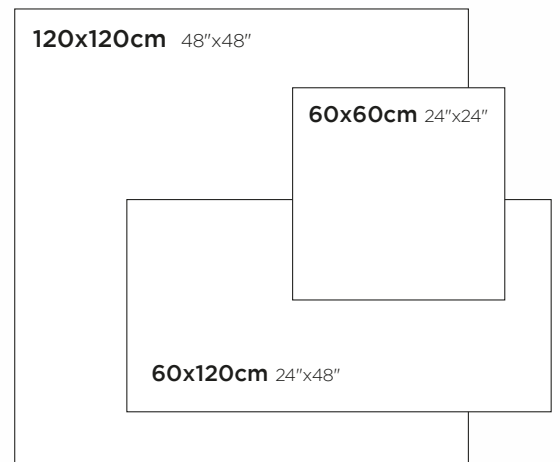

Petra

Porselen Karo / Porcelain Tile "UGL"