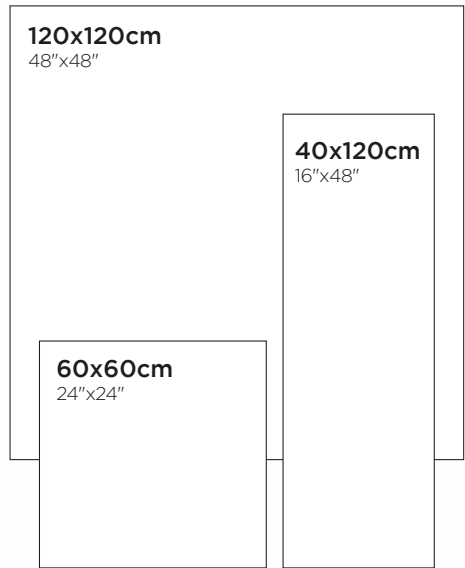

914700 2 cm
40x120 cm / 16" x 48"
Gri / Grey

- TS-EN 14411 standardına göre aşınma < 175 mm³ değerine uygun olarak üretilir.
- Abrasion resistance value of porcelain tile is < 175 mm³ according to TS-EN 14411.

Ürün / Product	Ebat / Size (cm)	Birim / Unit (m²/Ad/kg)	Kutu / Box (Ad-Pcs)	Kutu / Box (m²)	Adet - Pcs (kg)	Palet İçi Adet	Palet (m²)	Palet (kg)
Porselen Karo / Porcelain Tiles	60x60	m²	2	0,72	16,6	60	21,6	1,022
	40x120	m²	Kutusuz		21,5	38	18,24	845
	120x120	m²	Without Box		60,2	15	21,6	951