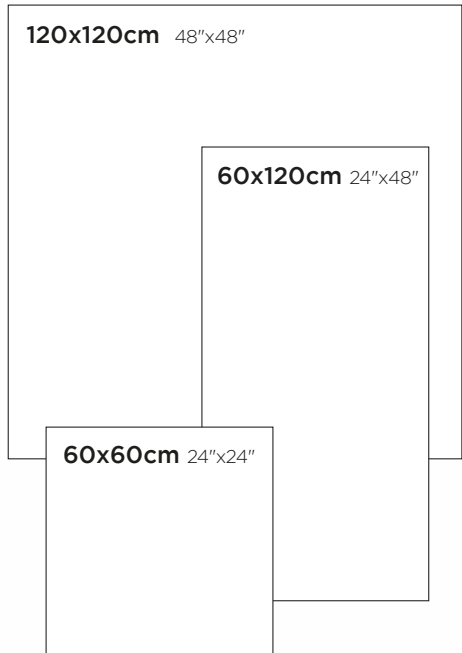

# Belgium Stone

Porselen Karo / Porcelain Tile "UGL"

Belgium Stone Antrasit / Belgium Stone Anthracite

910210  
120x120cm / 48"x48"

910910  
60x120cm / 24"x48"

910610  
60x60 cm / 24"x24"

Ürün / Product	Ebat / Size (cm)	Birim / Unit (m <sup>2</sup> /Ad/kg)	Kutu / Box			Palet / Pallet		
			(Ad-Pcs)	(m <sup>2</sup> )	(kg)	(Kutu-Box)	(m <sup>2</sup> )	(kg)
Porselen Karo / Porcelain Tiles	120x120	m <sup>2</sup>	1	1,44	36,3	30	43,2	1,100
	60x120	m <sup>2</sup>	2	1,44	36,3	29	41,76	1,080
	60x60	m <sup>2</sup>	4	1,44	33	30	43,2	1,020