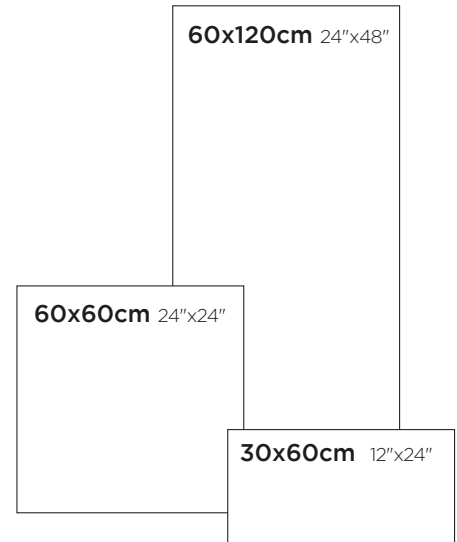

Paradise Flora / Paradise Flora

936901  
60x120cm / 24"x48"

60x60cm / 24"x24"

Ürün / Product	Ebat / Size (cm)	Birim / Unit (m <sup>2</sup> /Ad/kg)	Kutu / Box			Palet / Pallet		
			(Ad-Pcs)	(m <sup>2</sup> )	(kg)	(Kutu-Box)	(m <sup>2</sup> )	(kg)
Porselen Karo / Porcelain Tiles	60x120	m <sup>2</sup>	2	1,44	36,3	29	41,76	1,080
	60x60	m <sup>2</sup>	4	1,44	33	30	43,2	1,020

406603  
60x60cm / 24"x24"

Ürün / Product	Ebat / Size (cm)	Birim / Unit (m <sup>2</sup> /Ad/kg)	Kutu / Box			Palet / Pallet		
			(Ad-Pcs)	(m <sup>2</sup> )	(kg)	(Kutu-Box)	(m <sup>2</sup> )	(kg)
Porselen Karo / Porcelain Tiles	60x120	m <sup>2</sup>	2	1,44	36,3	29	41,76	1,080
	60x60	m <sup>2</sup>	4	1,44	33	30	43,2	1,020