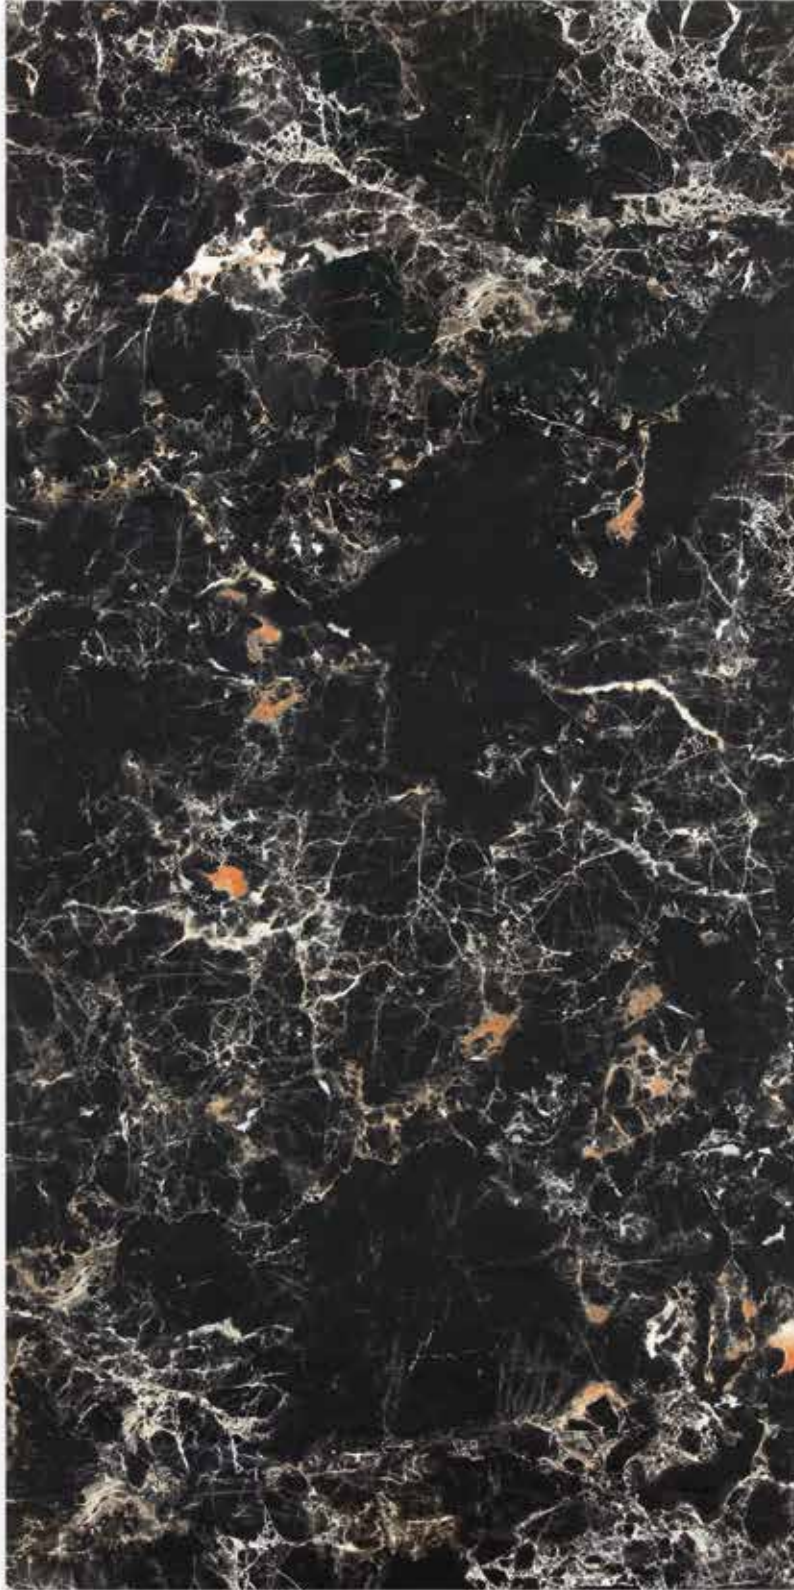

# Emperador - Siyah / Black

Sırlı Porselen Karo / Glazed Porcelain Tile

Emperador Siyah / Emperador Black

496982  
60x120cm / 24"x48"

Ürün / Product	Ebat / Size (cm)	Birim / Unit (m <sup>2</sup> /Ad/kg)	(Ad-Pcs)	Kutu / Box		Palet / Pallet		
				(m <sup>2</sup> )	(kg)	(Kutu-Box)	(m <sup>2</sup> )	(kg)
Porselen Karo / Porcelain Tiles	60x120	m <sup>2</sup>	2	1,44	36,3	29	41,76	1,080
	60x60	m <sup>2</sup>	4	1,44	33	30	43,2	1,020