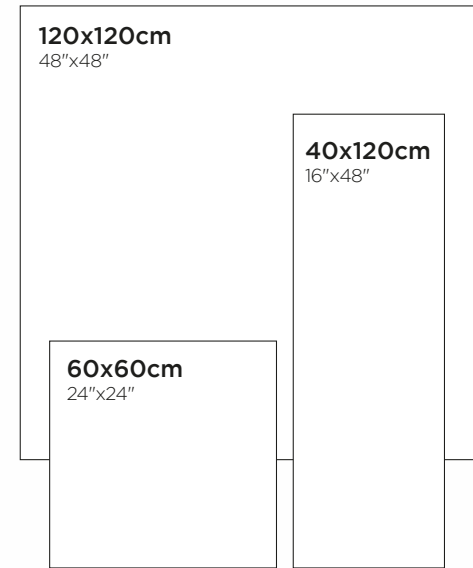

# Quarzite Outdoor

Porselen Karo / Porcelain Tile "UGL"

911800 2 cm  
120x120 cm / 48" x 48"

911700 2 cm  
40x120 cm / 16" x 48"

911620 2 cm  
60x60 cm / 24" x 24"

- TS-EN 14411 standardına göre aşınma < 175 mm<sup>3</sup> değerine uygun olarak üretilir.
- Abrasion resistance value of porcelain tile is < 175 mm<sup>3</sup> according to TS-EN 14411.