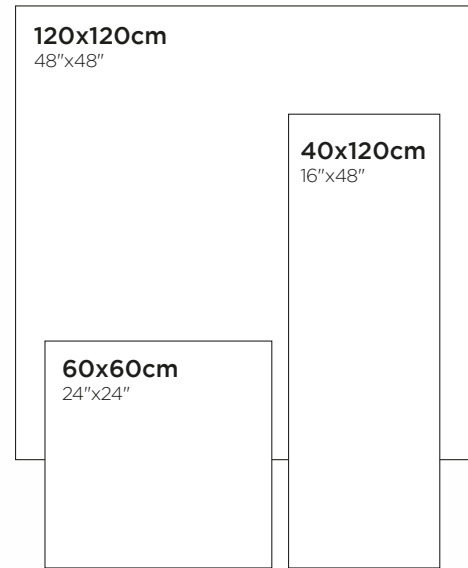

- TS-EN 14411 standardına göre aşınma < 175 mm³ değerine uygun olarak üretilir.
- Abrasion resistance value of porcelain tile is < 175 mm³ according to TS-EN 14411.

Ürün / Product	Ebat / Size (cm)	Birim / Unit (m²/Ad/kg)	Kutu / Box (Ad-Pcs)	Kutu / Box (m²)	Adet - Pcs (kg)	Palet İçi Adet	Palet (m²)	Palet (kg)
Porselen Karo / Porcelain Tiles	60x60	m²	2	0,72	16,6	60	21,6	1,022
	40x120	m²	Kutusuz		21,5	38	18,24	845
	120x120	m²	Without Box		60,2	15	21,6	951