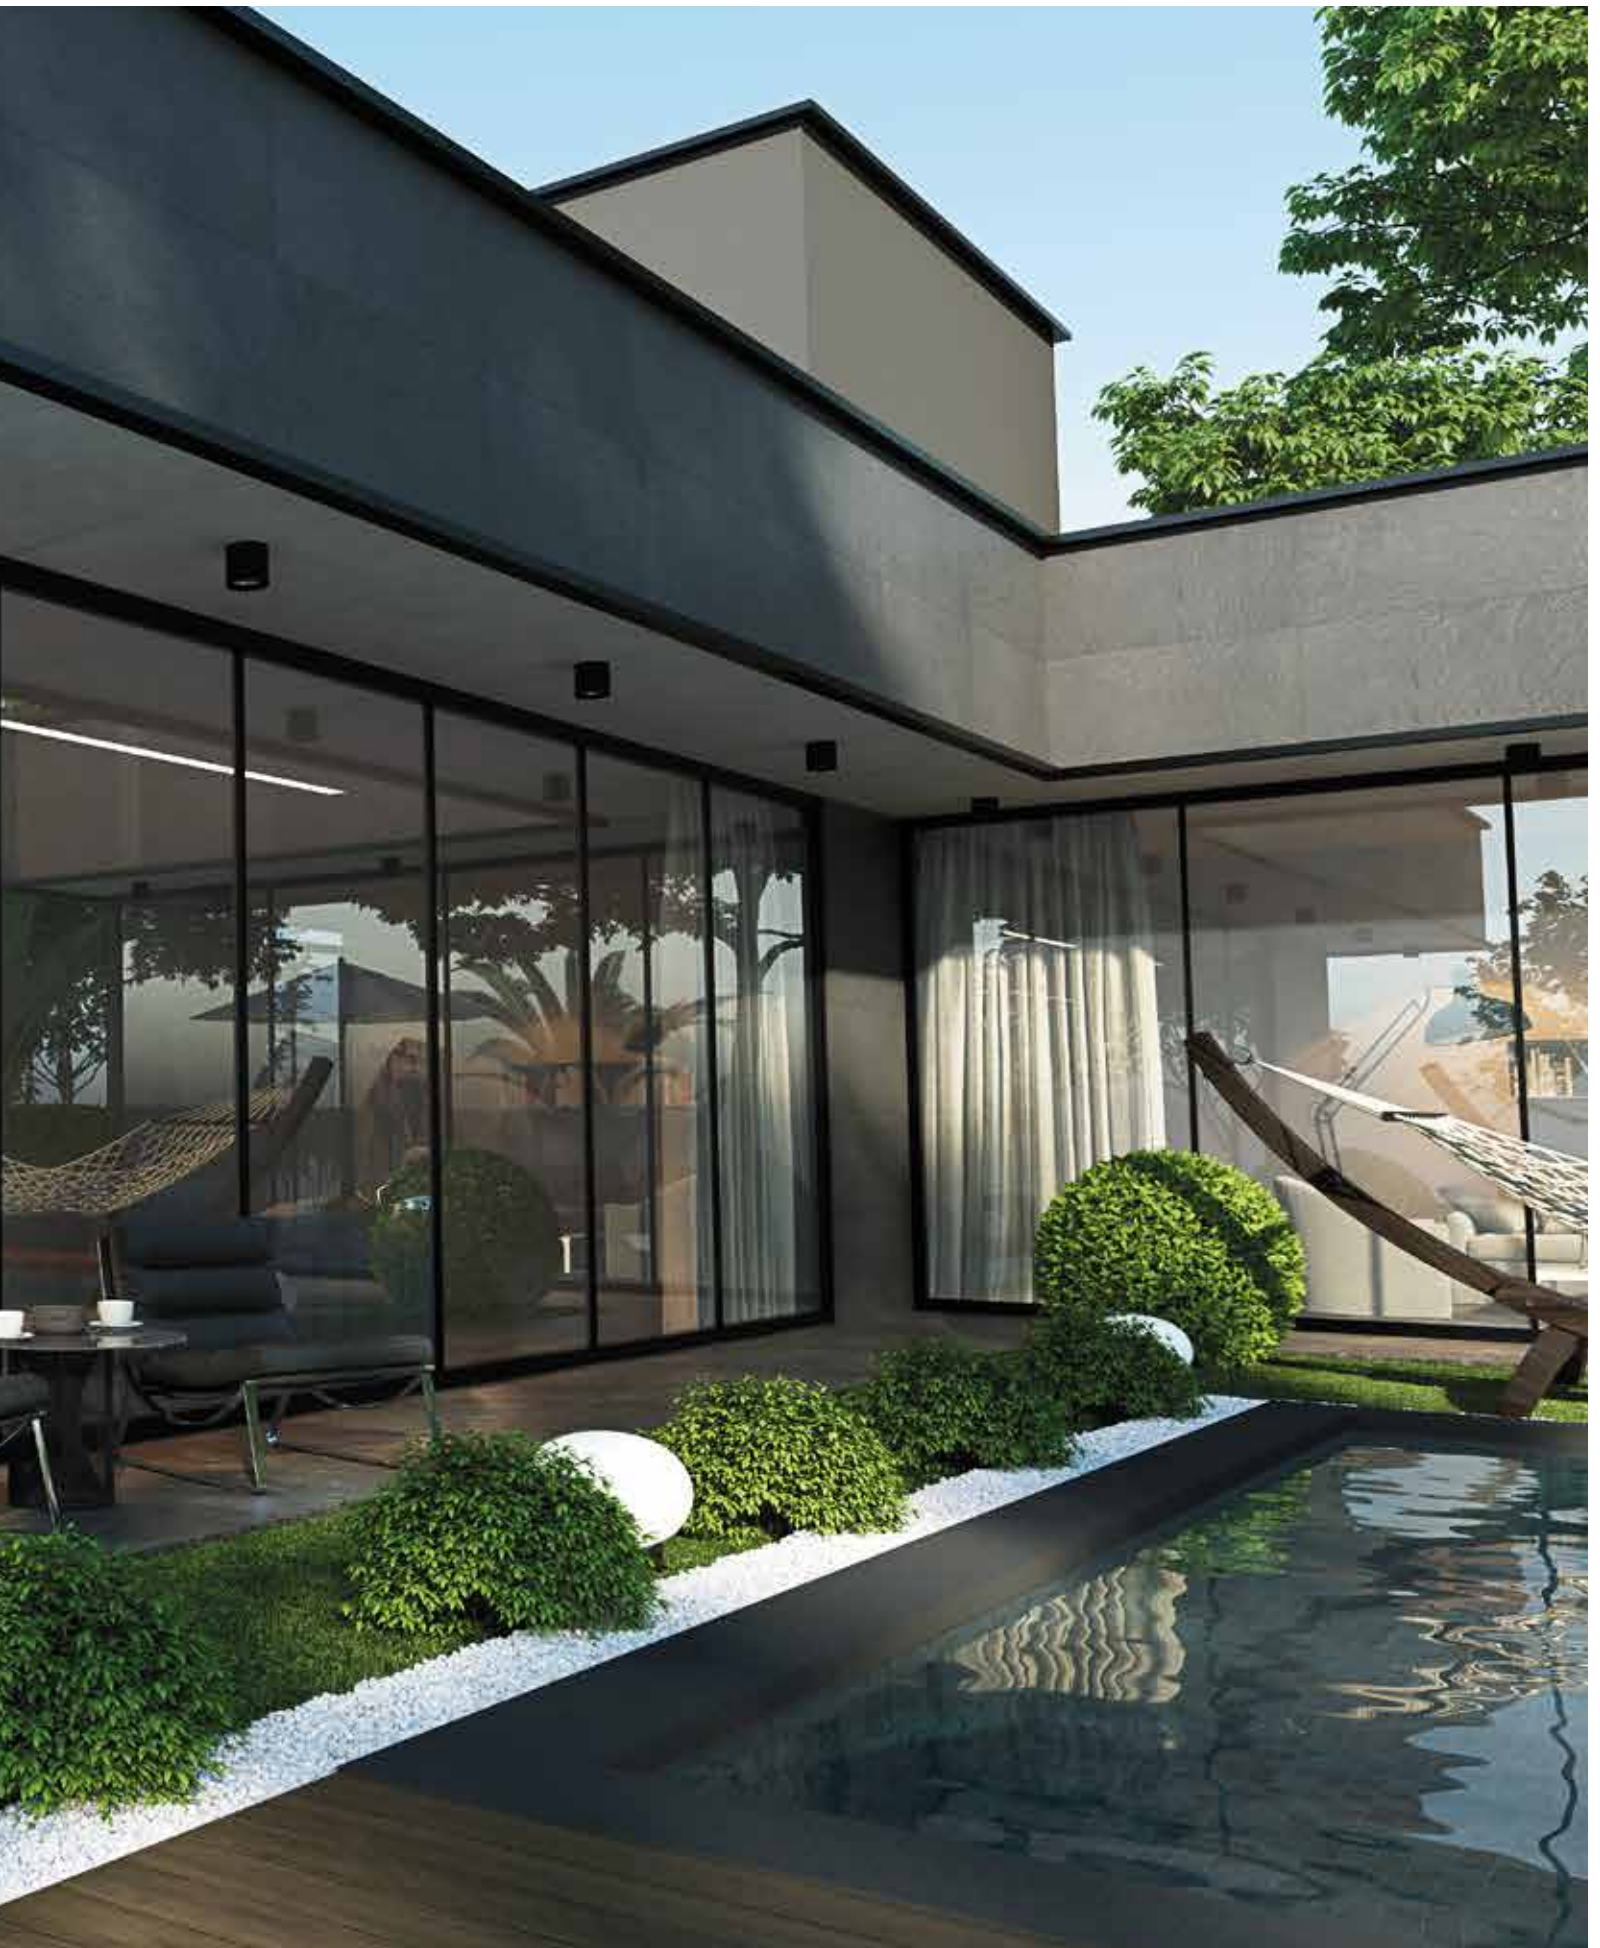

**Rock**

Porselen Karo / Porcelain Tile "UGL"

**Antrasit / Antracite**

**60x120cm 24"x48"**