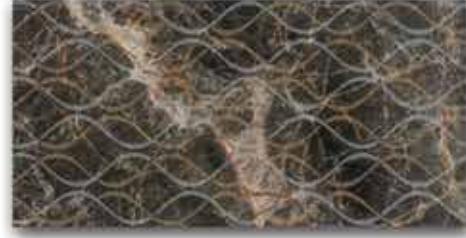

Vega

30x60cm 12"x24"

50x50cm 20"x20"

713702  
30x60 cm / 12"x24"  
Vizon / Mink

BMF795  
30x60 cm / 12"x24"  
Wave Vizon / Wave Mink

713722  
30x60 cm / 12"x24"  
Floral Motif Vizon / Floral Motif Mink

713710  
30x60 cm / 12"x24"  
Çubuk Motif / Line Motif