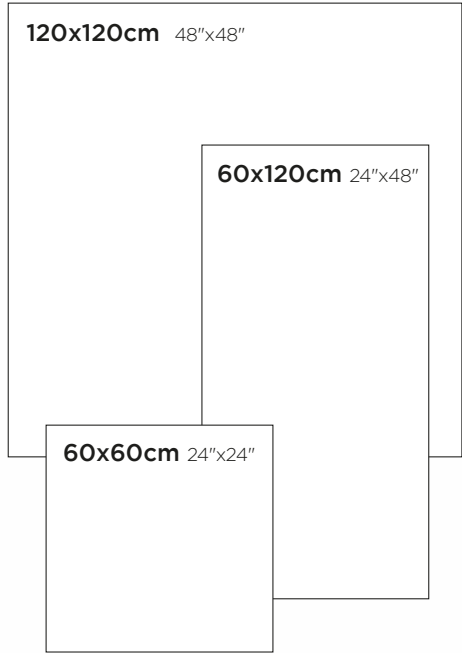

# Nat. Black Marble

Porselen Karo / Porcelain Tile "UGL"

Nat. Black Marble Siyah / Nat. Black Marble Black

934220  
120x120cm / 48"x48"

934920  
60x120cm / 24"x48"

934960  
60x60 cm / 24"x24"

Ürün / Product	Ebat / Size (cm)	Birim / Unit (m <sup>2</sup> /Ad/kg)	Kutu / Box			Palet / Pallet		
			(Ad-Pcs)	(m <sup>2</sup> )	(kg)	(Kutu-Box)	(m <sup>2</sup> )	(kg)
Porselen Karo / Porcelain Tiles	120x120	m <sup>2</sup>	1	1,44	36,3	30	43,2	1,100
	60x120	m <sup>2</sup>	2	1,44	36,3	29	41,76	1,080
	60x60	m <sup>2</sup>	4	1,44	33	30	43,2	1,020