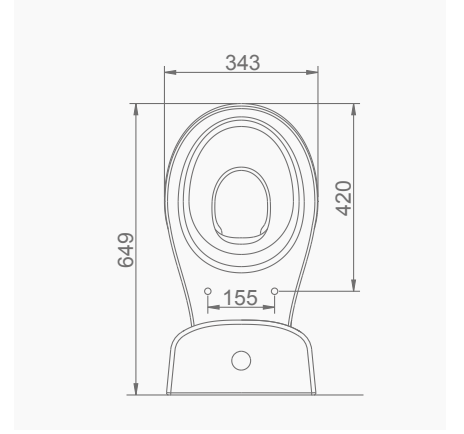

# NATURA

- A051 NATURA ALTTAN ÇIKIŞLI KLOZET / NATURA S-TRAP CLOSE-COUPLED WC**  
**A051001 KLOZET / WC PAN**  
**A052001 REZERVUAR / CISTERN**  
**AG55501 NATURA İÇ TAKIM / NATURA FLUSH MECHANISM INSIDE**  
**AG50004 NATURA YAVAŞ KAPANIR KLOZET KAPAĞI / NATURA SEAT & COVER SLOW CLOSE**  
**AG50002 NATURA KLOZET KAPAĞI / NATURA STANDART SEAT & COVER**  
**A051011 WC PAN / WITHOUT BIDET FUNCTION**