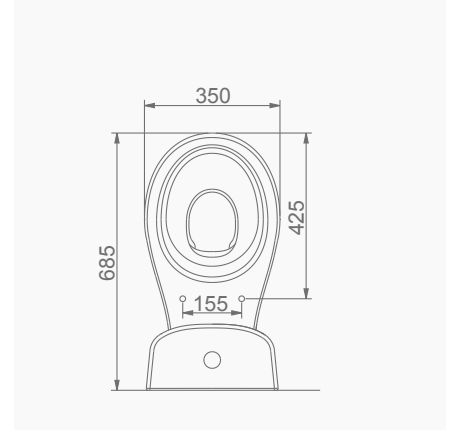

A052067
BEDENSEL ENGELLİ LAVABO
DISABLED WASHBASIN