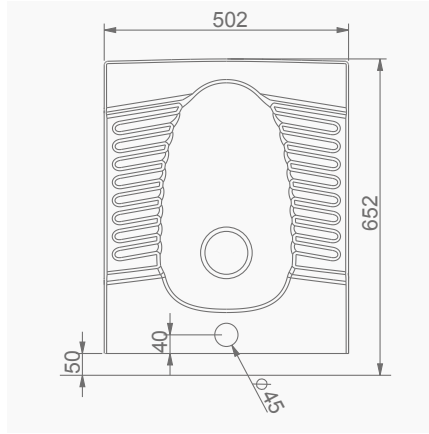

A058001
PİSUVAR ARA BÖLME
SEPERATOR