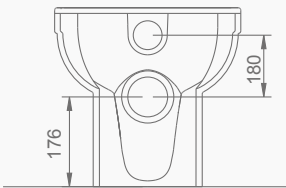

TERRA

%95 DAHA
HIJYENİK
%95 MORE
HYGIENIC

YAVAŞ KAPANIR KAPAK
SLOW CLOSE COVER

TERRA RIM-OUT ASMA KLOZET /TERRA RIM-OUT WALL-HUNG WC PAN

A011111 KLOZET / WC PAN

A010011 YAVAŞ KAPANIR İNCE KAPAK / SLOW CLOSE SLIM SEAT & COVER

A011112 WC PAN / WITHOUT BIDET FUNCTION

YAVAŞ KAPANIR KAPAK
SLOW CLOSE COVER

TERRA YERDEN TEK PARÇA KLOZET /TERRA SINGLE BTW WC PAN

A011031 KLOZET / WC PAN

A010011 YAVAŞ KAPANIR İNCE KAPAK / SLOW CLOSE SLIM SEAT & COVER

A011032 WC PAN / WITHOUT BIDET FUNCTION