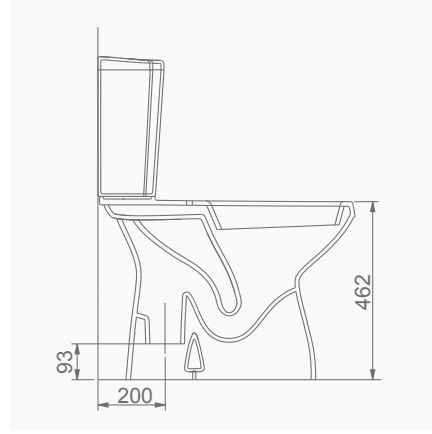

A052067
BEDENSEL ENGELLİ LAVABO
DISABLED WASHBASIN