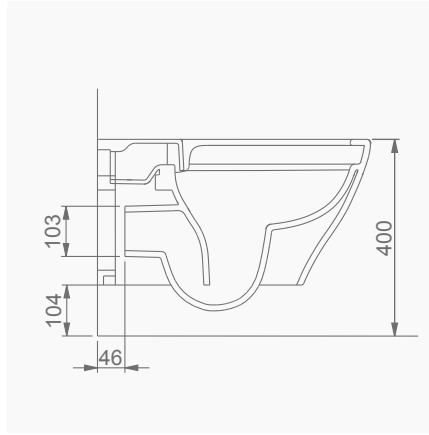

VOLCANO YERDEN TEK PARÇA KLOZET / VOLCANO SINGLE BTW WC PAN
A021030 KLOZET / WC PAN
A020011 YAVAŞ KAPANIR İNCE KAPAK / SLOW CLOSE SLIM SEAT & COVER
A021031 WC PAN / WITHOUT BIDET FUNCTION