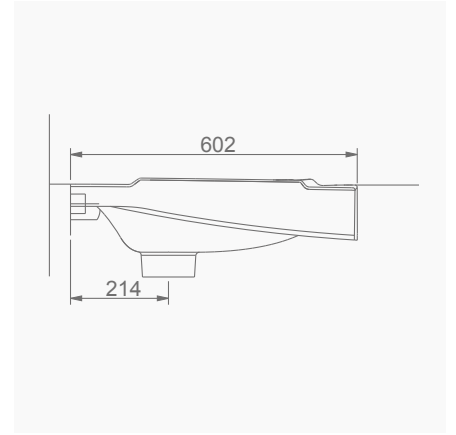

TEK PARÇA ÜRÜNLER STAND-ALONE PRODUCTS