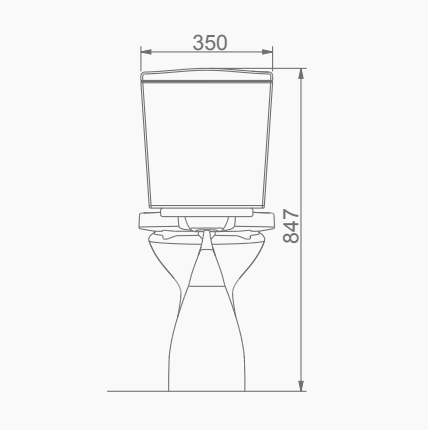

A052067
BEDENSEL ENGELLİ LAVABO
DISABLED WASHBASIN