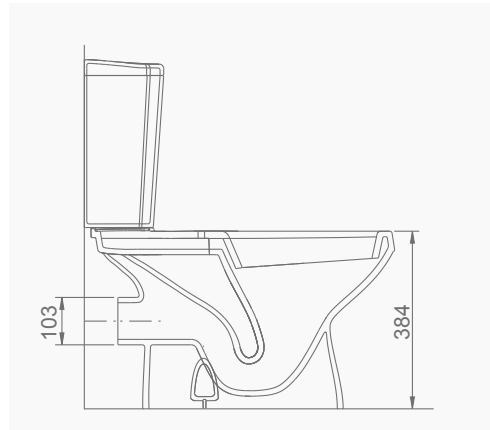

NATURA

1. **A051 NATURA ALTTAN ÇIKIŞLI KLOZET / NATURA S-TRAP CLOSE-COUPLED WC**
   A051001 KLOZET / WC PAN
   A052001 REZERVUAR / CISTERN
   AG55501 NATURA İÇ TAKIM / NATURA FLUSH MECHANISM INSIDE
   AG50004 NATURA YAVAŞ KAPANIR KLOZET KAPAĞI / NATURA SEAT & COVER SLOW CLOSE
   AG50002 NATURA KLOZET KAPAĞI / NATURA STANDART SEAT & COVER
   A051011 WC PAN / WITHOUT BIDET FUNCTION

1. **A052 NATURA ARKADAN ÇIKIŞLI KLOZET / NATURA P-TRAP CLOSE-COUPLED WC**
   A051002 KLOZET / WC PAN
   A052001 REZERVUAR / CISTERN
   AG55501 NATURA İÇ TAKIM / NATURA FLUSH MECHANISM INSIDE
   AG50004 NATURA YAVAŞ KAPANIR KLOZET KAPAĞI / NATURA SEAT & COVER SLOW CLOSE
   AG50002 NATURA KLOZET KAPAĞI / NATURA STANDART SEAT & COVER
   A051012 WC PAN / WITHOUT BIDET FUNCTION