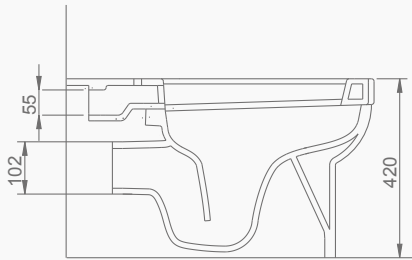

TERRA

%95 DAHA
HIJYENİK
%95 MORE
HYGIENIC

YAVAŞ KAPANIR KAPAK
SLOW CLOSE COVER

TERRA RIM-OUT ASMA KLOZET /TERRA RIM-OUT WALL-HUNG WC PAN

A011111 KLOZET / WC PAN

A010011 YAVAŞ KAPANIR İNCE KAPAK / SLOW CLOSE SLIM SEAT & COVER

A011112 WC PAN / WITHOUT BIDET FUNCTION

YAVAŞ KAPANIR KAPAK
SLOW CLOSE COVER

TERRA YERDEN TEK PARÇA KLOZET /TERRA SINGLE BTW WC PAN

A011031 KLOZET / WC PAN

A010011 YAVAŞ KAPANIR İNCE KAPAK / SLOW CLOSE SLIM SEAT & COVER

A011032 WC PAN / WITHOUT BIDET FUNCTION