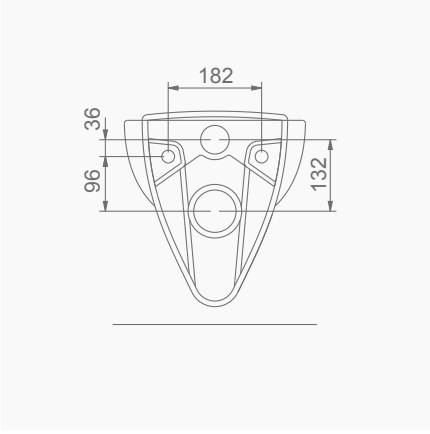

YAVAŞ KAPANIR KAPAK
SLOW CLOSE COVER