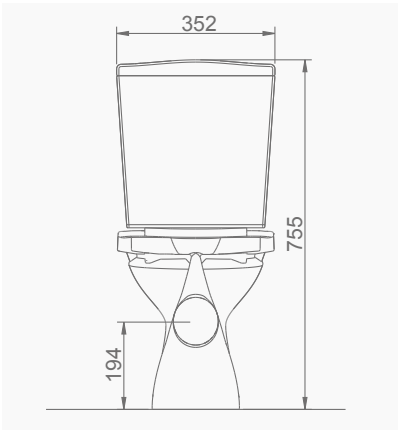

NATURA

1. **A051 NATURA ALTTAN ÇIKIŞLI KLOZET / NATURA S-TRAP CLOSE-COUPLED WC**
   A051001 KLOZET / WC PAN
   A052001 REZERVUAR / CISTERN
   AG55501 NATURA İÇ TAKIM / NATURA FLUSH MECHANISM INSIDE
   AG50004 NATURA YAVAŞ KAPANIR KLOZET KAPAĞI / NATURA SEAT & COVER SLOW CLOSE
   AG50002 NATURA KLOZET KAPAĞI / NATURA STANDART SEAT & COVER
   A051011 WC PAN / WITHOUT BIDET FUNCTION

1. **A052 NATURA ARKADAN ÇIKIŞLI KLOZET / NATURA P-TRAP CLOSE-COUPLED WC**
   A051002 KLOZET / WC PAN
   A052001 REZERVUAR / CISTERN
   AG55501 NATURA İÇ TAKIM / NATURA FLUSH MECHANISM INSIDE
   AG50004 NATURA YAVAŞ KAPANIR KLOZET KAPAĞI / NATURA SEAT & COVER SLOW CLOSE
   AG50002 NATURA KLOZET KAPAĞI / NATURA STANDART SEAT & COVER
   A051012 WC PAN / WITHOUT BIDET FUNCTION