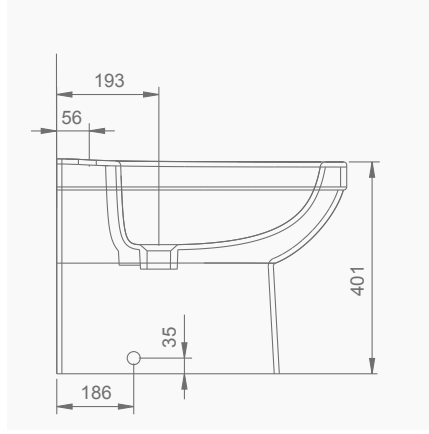

A010911
TERRA YAVAŞ KAPANIR İNCE KLOZET KAPAĞI (Bağımsız)
TERRA SLOW CLOSE SLIM SEAT & COVER (Spare Part)