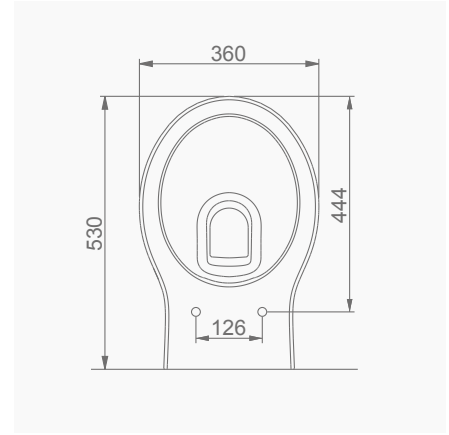

VOLCANO YERDEN TEK PARÇA KLOZET / VOLCANO SINGLE BTW WC PAN
A021030 KLOZET / WC PAN
A020011 YAVAŞ KAPANIR İNCE KAPAK / SLOW CLOSE SLIM SEAT & COVER
A021031 WC PAN / WITHOUT BIDET FUNCTION