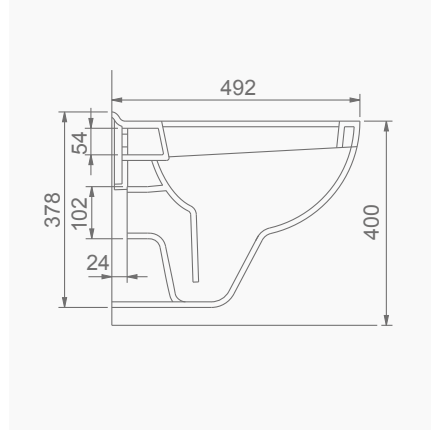

YAVAŞ KAPANIR KAPAK
SLOW CLOSE COVER