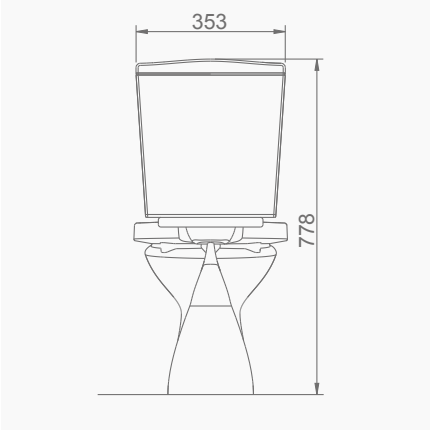

# NATURA

- A051 NATURA ALTTAN ÇIKIŞLI KLOZET / NATURA S-TRAP CLOSE-COUPLED WC**  
**A051001 KLOZET / WC PAN**  
**A052001 REZERVUAR / CISTERN**  
**AG55501 NATURA İÇ TAKIM / NATURA FLUSH MECHANISM INSIDE**  
**AG50004 NATURA YAVAŞ KAPANIR KLOZET KAPAĞI / NATURA SEAT & COVER SLOW CLOSE**  
**AG50002 NATURA KLOZET KAPAĞI / NATURA STANDART SEAT & COVER**  
**A051011 WC PAN / WITHOUT BIDET FUNCTION**