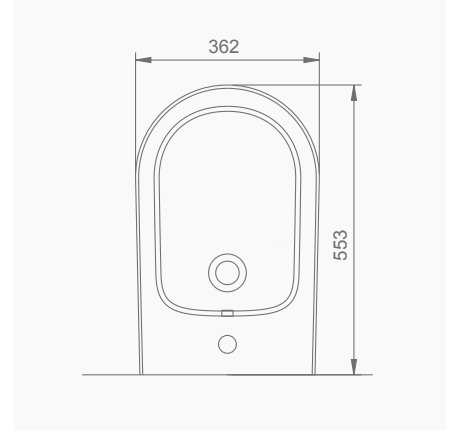

A010911
TERRA YAVAŞ KAPANIR İNCE KLOZET KAPAĞI (Bağımsız)
TERRA SLOW CLOSE SLIM SEAT & COVER (Spare Part)