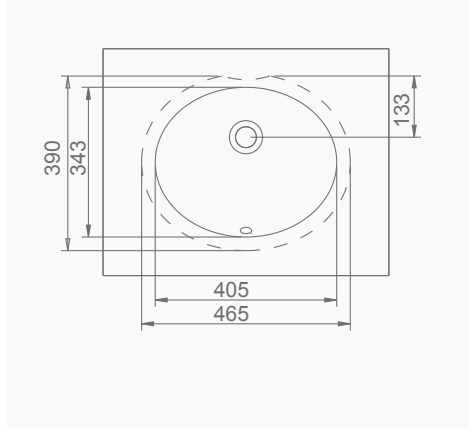

TEK PARÇA ÜRÜNLER STAND-ALONE PRODUCTS

A092001
TEZGAH ALTI OVAL LAVABO (46 cm)
UNDERCOUNTER OVAL WASHBASIN (46 cm)

TEZGAH ALTI KULLANIMINA UYGUN.
CAN BE USED AS UNDERCOUNTER.