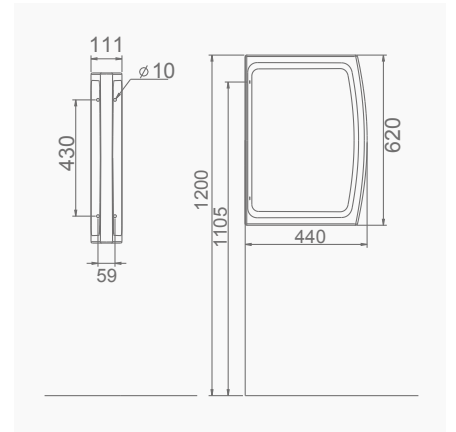

TEK PARÇA ÜRÜNLER STAND-ALONE PRODUCTS