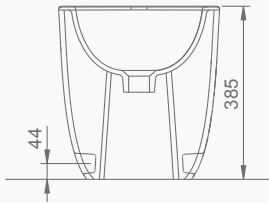

YAVAŞ KAPANIR KAPAK
SLOW CLOSE COVER

OCEAN PLUS

OCEAN PLUS ASMA KLOZET / OCEAN PLUS WALL-HUNG WC PAN

A031111 KLOZET / WC PAN

A030011 YAVAŞ KAPANIR İNCE KAPAK / SLOW CLOSE SLIM SEAT & COVER

A031121 KLOZET SİYAH / WC PAN BLACK

A030021 YAVAŞ KAPANIR İNCE KAPAK SİYAH / SLOW CLOSE SLIM SEAT BLACK & COVER

A031123 KLOZET TURUNCU / WC PAN ORANGE

A030031 YAVAŞ KAPANIR İNCE KAPAK TURUNCU / SLOW CLOSE SLIM SEAT ORANGE & COVER

A031112 WC PAN / WITHOUT BIDET FUNCTION

A037001
OCEAN PLUS YERDEN BİDE
OCEAN PLUS BTW BIDET