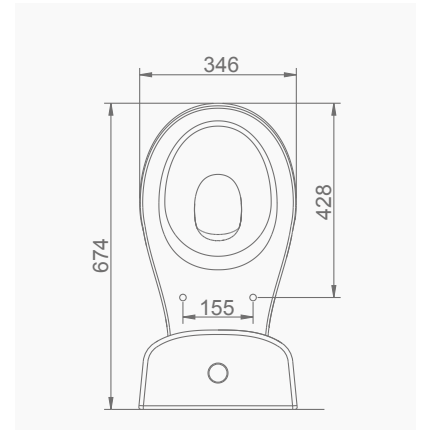

NATURA

1. **A051 NATURA ALTTAN ÇIKIŞLI KLOZET / NATURA S-TRAP CLOSE-COUPLED WC**
   A051001 KLOZET / WC PAN
   A052001 REZERVUAR / CISTERN
   AG55501 NATURA İÇ TAKIM / NATURA FLUSH MECHANISM INSIDE
   AG50004 NATURA YAVAŞ KAPANIR KLOZET KAPAĞI / NATURA SEAT & COVER SLOW CLOSE
   AG50002 NATURA KLOZET KAPAĞI / NATURA STANDART SEAT & COVER
   A051011 WC PAN / WITHOUT BIDET FUNCTION

1. **A052 NATURA ARKADAN ÇIKIŞLI KLOZET / NATURA P-TRAP CLOSE-COUPLED WC**
   A051002 KLOZET / WC PAN
   A052001 REZERVUAR / CISTERN
   AG55501 NATURA İÇ TAKIM / NATURA FLUSH MECHANISM INSIDE
   AG50004 NATURA YAVAŞ KAPANIR KLOZET KAPAĞI / NATURA SEAT & COVER SLOW CLOSE
   AG50002 NATURA KLOZET KAPAĞI / NATURA STANDART SEAT & COVER
   A051012 WC PAN / WITHOUT BIDET FUNCTION