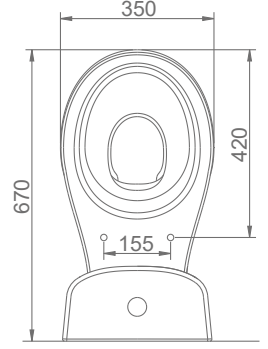

1. **A051 NATURA ALTTAN ÇIKIŞLI KLOZET / NATURA S-TRAP CLOSE-COUPLED WC**
   A051001 KLOZET / WC PAN
   A052001 REZERVUAR / CISTERN
   AG55501 NATURA İÇ TAKIM / NATURA FLUSHING MECHANISM
   AG50004 NATURA YAVAŞ KAPANIR KLOZET KAPAĞI / NATURA SEAT & COVER SLOW CLOSE
   AG50002 NATURA KLOZET KAPAĞI / NATURA STANDART SEAT & COVER
   A051011 WC PAN / WITHOUT BIDET FUNCTION