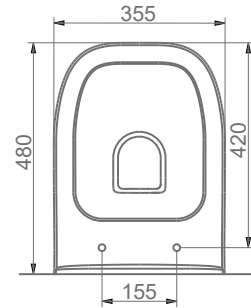

seramiksan

VİTRİFİYE
SANITARY WARE - 31