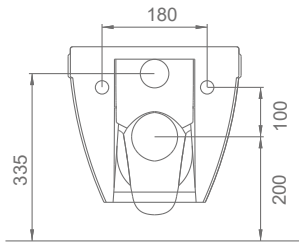

TERRA

TERRA DUVARA TAM DAYALI KLOZET /
TERRA BTW CLOSE-COUPLED WC

A011001 KLOZET / WC PAN
A011161 KLOZET MAT ANTRASİT
WC PAN ANTHRACITE MATT

A015801 REZERVUAR / CISTERN
A015861 REZERVUAR MAT ANTRASİT /
CISTERN ANTHRACITE MATT

AG15501 TERRA İÇ TAKIM /
TERRA FLUSHING MECHANISM

A010011 YAVAŞ KAPANIR İNCE KAPAK /
SLOW CLOSE SLIM SEAT & COVER

A010021 YAVAŞ KAPANIR İNCE KAPAK ANTRASİT /
SLOW CLOSE SLIM SEAT & COVER ANTHRACITE

A011002 WC PAN / WITHOUT BIDET FUNCTION

A011162 WC PAN MATT ANTHRACITE /
WITHOUT BIDET FUNCTION

TERRA ASMA KLOZET /TERRA WALL-HUNG WC PAN

A011101 KLOZET / WC PAN

A010011 YAVAŞ KAPANIR İNCE KAPAK / SLOW CLOSE SLIM SEAT & COVER

A011102 WC PAN / WITHOUT BIDET FUNCTION