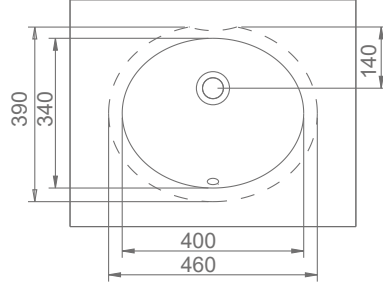

TEK PARÇA ÜRÜNLER

STAND-ALONE PRODUCTS

A002001
TEZGAH ALTI OVAL LAVABO (46 cm)
UNDERCOUNTER OVAL WASHBASIN (46 cm)

TEZGAH ALTI KULLANIMINA UYGUN.
CAN BE USED AS UNDERCOUNTER.