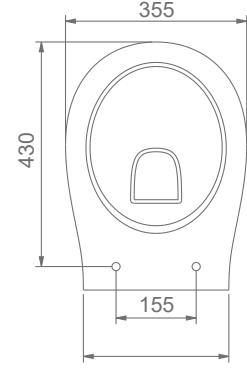

NATURA

A051003
NATURA ASMA KLOZET / NATURA WALL-HUNG WC PAN

A051040
NATURA PLUS ASMA KLOZET / NATURA PLUS WALL-HUNG WC PAN

A051041
NATURA PLUS WC PAN / WITHOUT BIDET FUNCTION

YAVAŞ KAPANIR KAPAK
SLOW CLOSE COVER

AG50004
NATURA YAVAŞ KAPANIR KAPAK
NATURA SLOW CLOSE SEAT & COVER

YAVAŞ KAPANIR KAPAK
SLOW CLOSE COVER

AG50002
NATURA KLOZET KAPAĞI
NATURA SEAT & COVER

A052001
NATURA REZERVUAR (İç Takımsız)
NATURA CISTERN (Without Flushing Mechanism)