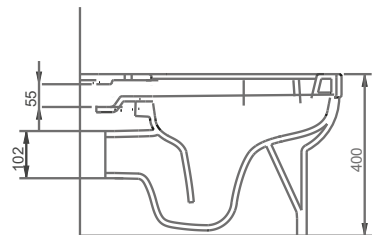

TERRA

RIM - OUT

SU TASARRUFU
WATER SAVING

4.5lt.
SU TÜKETİMİ
WATER CONSUMPTION

KOLAY TAK - ÇIKAR
EASY RELEASE

YAVAŞ KAPANIR KAPAK
SLOW CLOSE COVER

TERRA RIM-OUT ASMA KLOZET /TERRA RIM-OUT WALL-HUNG WC PAN

A011111 KLOZET / WC PAN

A010011 YAVAŞ KAPANIR İNCE KAPAK / SLOW CLOSE SLIM SEAT & COVER

A011112 WC PAN / WITHOUT BIDET FUNCTION

SU TASARRUFU
WATER SAVING

4.5lt.
SU TÜKETİMİ
WATER CONSUMPTION

KOLAY TAK - ÇIKAR
EASY RELEASE

YAVAŞ KAPANIR KAPAK
SLOW CLOSE COVER

TERRA YERDEN TEK PARÇA KLOZET /TERRA SINGLE BTW WC PAN

A011031 KLOZET / WC PAN

A030011 YAVAŞ KAPANIR İNCE KAPAK / SLOW CLOSE SLIM SEAT & COVER

A011032 WC PAN / WITHOUT BIDET FUNCTION