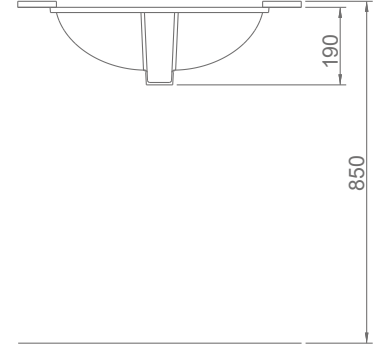

A053011
TEZGAH ALTI OVAL LAVABO (55 cm)
UNDERCOUNTER OVAL WASHBASIN (55 cm)

TEZGAH ALTI KULLANIMINA UYGUN.
CAN BE USED AS UNDERCOUNTER.