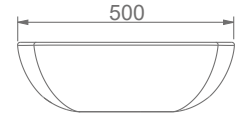

A053001
LAVABO (50cm)
WASHBASIN (50cm)

DUVARA MONTAJA UYGUN KOLON VE YARIM AYAK İLE UYUMLU.
SUITABLE FOR WALL MOUNTING AND USING WITH
SEMI PEDESTAL AND FULL PEDESTAL.