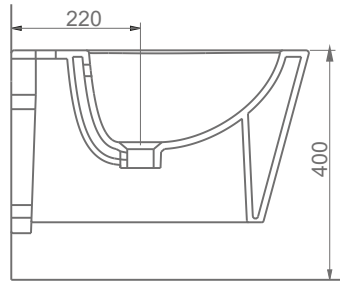

1. **A030911**
   STELLA YAVAŞ KAPANIR İNCE KLOZET KAPAĞI (Bağımsız)
   STELLA SLOW CLOSE SLIM SEAT&COVER (Spare Part)