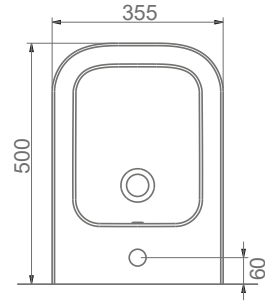

A095001
BOLD REZERVUAR (İç Takımsız)
BOLD CISTERN (Without Flushing Mechanism)