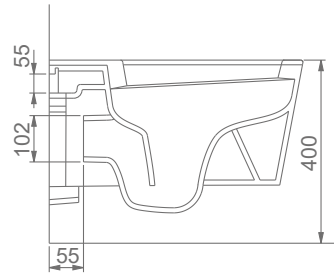

A021002 WC PAN / WITHOUT BIDET FUNCTION

VOLCANO ASMA KLOZET /VOLCANO WALL-HUNG WC PAN

A021101 KLOZET / WC PAN

A020011 YAVAŞ KAPANIR İNCE KAPAK / SLOW CLOSE SLIM SEAT & COVER

A021102 WC PAN / WITHOUT BIDET FUNCTION