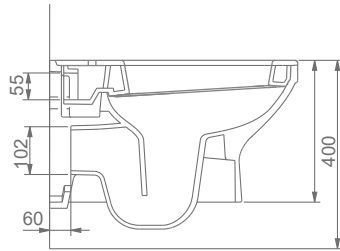

A047020
SILVA ASMA BİDE
SILVA WALL-HUNG BIDET