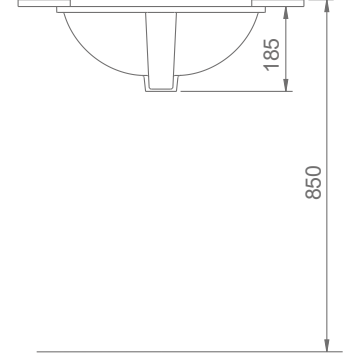

TEK PARÇA ÜRÜNLER

STAND-ALONE PRODUCTS

A002001
TEZGAH ALTI OVAL LAVABO (46 cm)
UNDERCOUNTER OVAL WASHBASIN (46 cm)

TEZGAH ALTI KULLANIMINA UYGUN.
CAN BE USED AS UNDERCOUNTER.