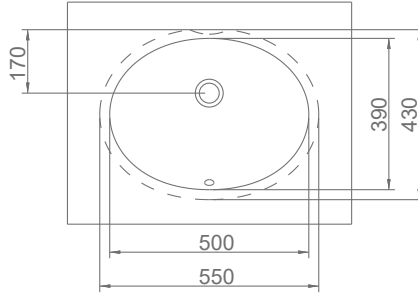

A053011
TEZGAH ALTI OVAL LAVABO (55 cm)
UNDERCOUNTER OVAL WASHBASIN (55 cm)

TEZGAH ALTI KULLANIMINA UYGUN.
CAN BE USED AS UNDERCOUNTER.