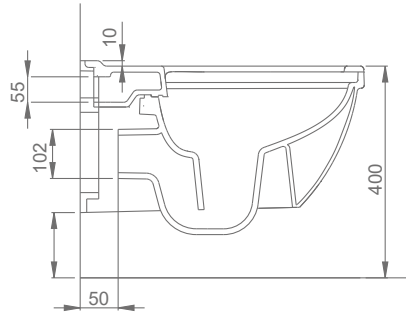

TERRA

RIM - OUT

SU TASARRUFU
WATER SAVING

4.5lt.
SU TÜKETİMİ
WATER CONSUMPTION

KOLAY TAK - ÇIKAR
EASY RELEASE

YAVAŞ KAPANIR KAPAK
SLOW CLOSE COVER

TERRA RIM-OUT ASMA KLOZET /TERRA RIM-OUT WALL-HUNG WC PAN

A011111 KLOZET / WC PAN

A010011 YAVAŞ KAPANIR İNCE KAPAK / SLOW CLOSE SLIM SEAT & COVER

A011112 WC PAN / WITHOUT BIDET FUNCTION

SU TASARRUFU
WATER SAVING

4.5lt.
SU TÜKETİMİ
WATER CONSUMPTION

KOLAY TAK - ÇIKAR
EASY RELEASE

YAVAŞ KAPANIR KAPAK
SLOW CLOSE COVER

TERRA YERDEN TEK PARÇA KLOZET /TERRA SINGLE BTW WC PAN

A011031 KLOZET / WC PAN

A030011 YAVAŞ KAPANIR İNCE KAPAK / SLOW CLOSE SLIM SEAT & COVER

A011032 WC PAN / WITHOUT BIDET FUNCTION