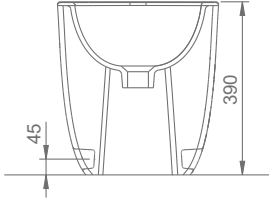

A030051 YAVAŞ KAPANIR İNCE KAPAK KAHVE
SLOW CLOSE SLIM SEAT & COVER BROWN

A031117 WC PAN BROWN /
WITHOUT BIDET FUNCTION

OCEAN PLUS

A037001
OCEAN PLUS YERDEN BİDE
OCEAN PLUS BTW BIDET

A037020
OCEAN PLUS ASMA BİDE
OCEAN PLUS WALL-HUNG BIDET