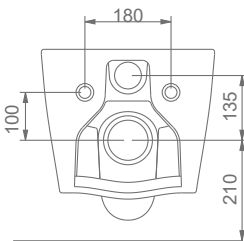

A067020
LUNA ASMA BİDE
LUNA WALL-HUNG BIDET

H95600319
ASMA BİDE MONTAJ SETİ
WALL-HUNG BIDET MOUNTING KIT

Montaj seti ile kullanılmalıdır.
Should be used with mounting kit.

A063201
LUNA FLAT LAVABO (65cm)
LUNA WASHBASIN FLAT SHELF (65cm)