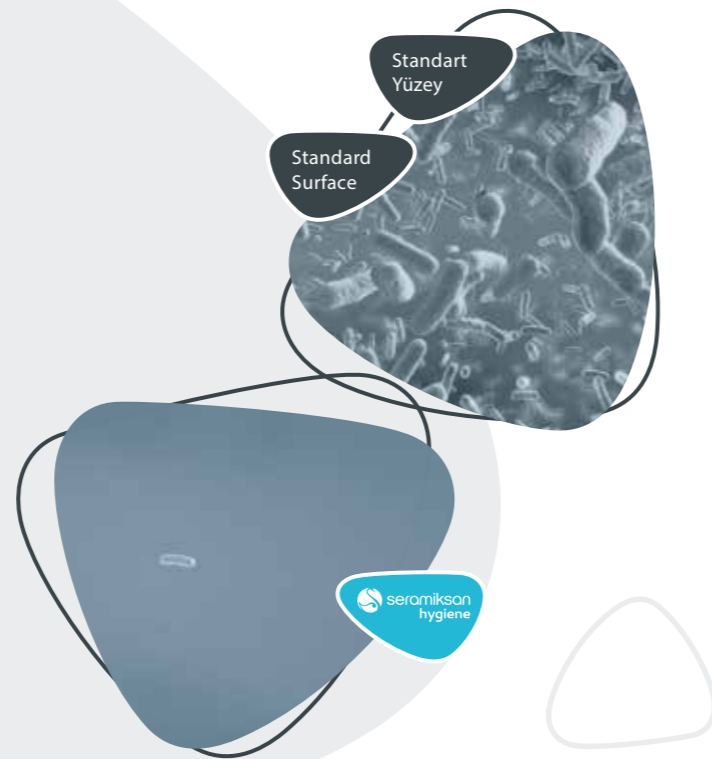

DOĞA DOSTU HİJYEN

ECO-FRIENDLY HYGIENE

Tüm hizmetlerinin temelinde sağlıklı mekanlar ve sürdürülebilir bir çevre bulunan Seramiksan, daha temiz, güvenli, sağlıklı ve doğa dostu ürünler sunmayı sürdürüyor.

Seramiksan, which has healthy places and a sustainable environment at the basis of all its services, keeps offering cleaner, safer, healthier and eco-friendlier products.

HESAPLI HİJYEN

ECONOMICAL HYGIENE

Seramiksan Hygiene teknolojisinin kullanıldığı tüm ürünler, minimum su ve deterjan miktarı ile maksimum hijyen sağlıyor. Böylece aile bütçeniz için gerçek tasarruf sunuyor.

All products in which Seramiksan Hygiene technology is used provide maximum hygiene with minimum amount of water and detergent. Thus, they offer real saving for your family budget.

Seramiksan; 1 Mart 2020 itibarıyla tüm seramik sağlık gereçleri ürünlerini Seramiksan Hygiene sırlı üretmektedir. Bu ürünler, kodların sonunda "H" ibaresi ile belirtilmektedir.

Seramiksan has been producing its all ceramic sanitary ware products with the professional secret Seramiksan Hygiene as of 1st of March 2020. These products are market with letter "H" at the end of the codes.