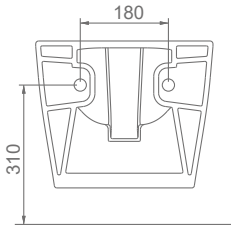

A067020
LUNA ASMA BİDE
LUNA WALL-HUNG BIDET

H95600319
ASMA BİDE MONTAJ SETİ
WALL-HUNG BIDET MOUNTING KIT

Montaj seti ile kullanılmalıdır.
Should be used with mounting kit.

A063201
LUNA FLAT LAVABO (65cm)
LUNA WASHBASIN FLAT SHELF (65cm)