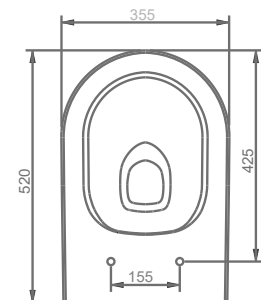

TERRA

RIM - OUT

SU TASARRUFU
WATER SAVING

4.5lt.
SU TÜKETİMİ
WATER CONSUMPTION

KOLAY TAK - ÇIKAR
EASY RELEASE

YAVAŞ KAPANIR KAPAK
SLOW CLOSE COVER

TERRA RIM-OUT ASMA KLOZET /TERRA RIM-OUT WALL-HUNG WC PAN

A011111 KLOZET / WC PAN

A010011 YAVAŞ KAPANIR İNCE KAPAK / SLOW CLOSE SLIM SEAT & COVER

A011112 WC PAN / WITHOUT BIDET FUNCTION

SU TASARRUFU
WATER SAVING

4.5lt.
SU TÜKETİMİ
WATER CONSUMPTION

KOLAY TAK - ÇIKAR
EASY RELEASE

YAVAŞ KAPANIR KAPAK
SLOW CLOSE COVER

TERRA YERDEN TEK PARÇA KLOZET /TERRA SINGLE BTW WC PAN

A011031 KLOZET / WC PAN

A030011 YAVAŞ KAPANIR İNCE KAPAK / SLOW CLOSE SLIM SEAT & COVER

A011032 WC PAN / WITHOUT BIDET FUNCTION