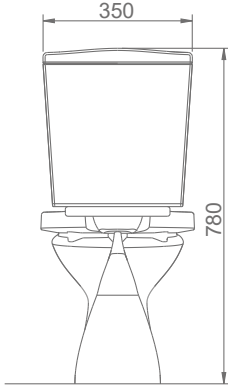

1. **A051 NATURA ALTTAN ÇIKIŞLI KLOZET / NATURA S-TRAP CLOSE-COUPLED WC**
   A051001 KLOZET / WC PAN
   A052001 REZERVUAR / CISTERN
   AG55501 NATURA İÇ TAKIM / NATURA FLUSHING MECHANISM
   AG50004 NATURA YAVAŞ KAPANIR KLOZET KAPAĞI / NATURA SEAT & COVER SLOW CLOSE
   AG50002 NATURA KLOZET KAPAĞI / NATURA STANDART SEAT & COVER
   A051011 WC PAN / WITHOUT BIDET FUNCTION