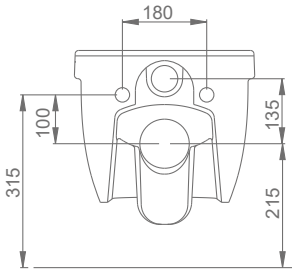

SU TASARRUFU
WATER SAVING

4.5lt.
SU TÜKETİMİ
WATER CONSUMPTION

KOLAY TAK - ÇIKAR
EASY RELEASE

YAVAŞ KAPANIR KAPAK
SLOW CLOSE COVER

TERRA YERDEN TEK PARÇA KLOZET /TERRA SINGLE BTW WC PAN

A011031 KLOZET / WC PAN

A030011 YAVAŞ KAPANIR İNCE KAPAK / SLOW CLOSE SLIM SEAT & COVER

A011032 WC PAN / WITHOUT BIDET FUNCTION